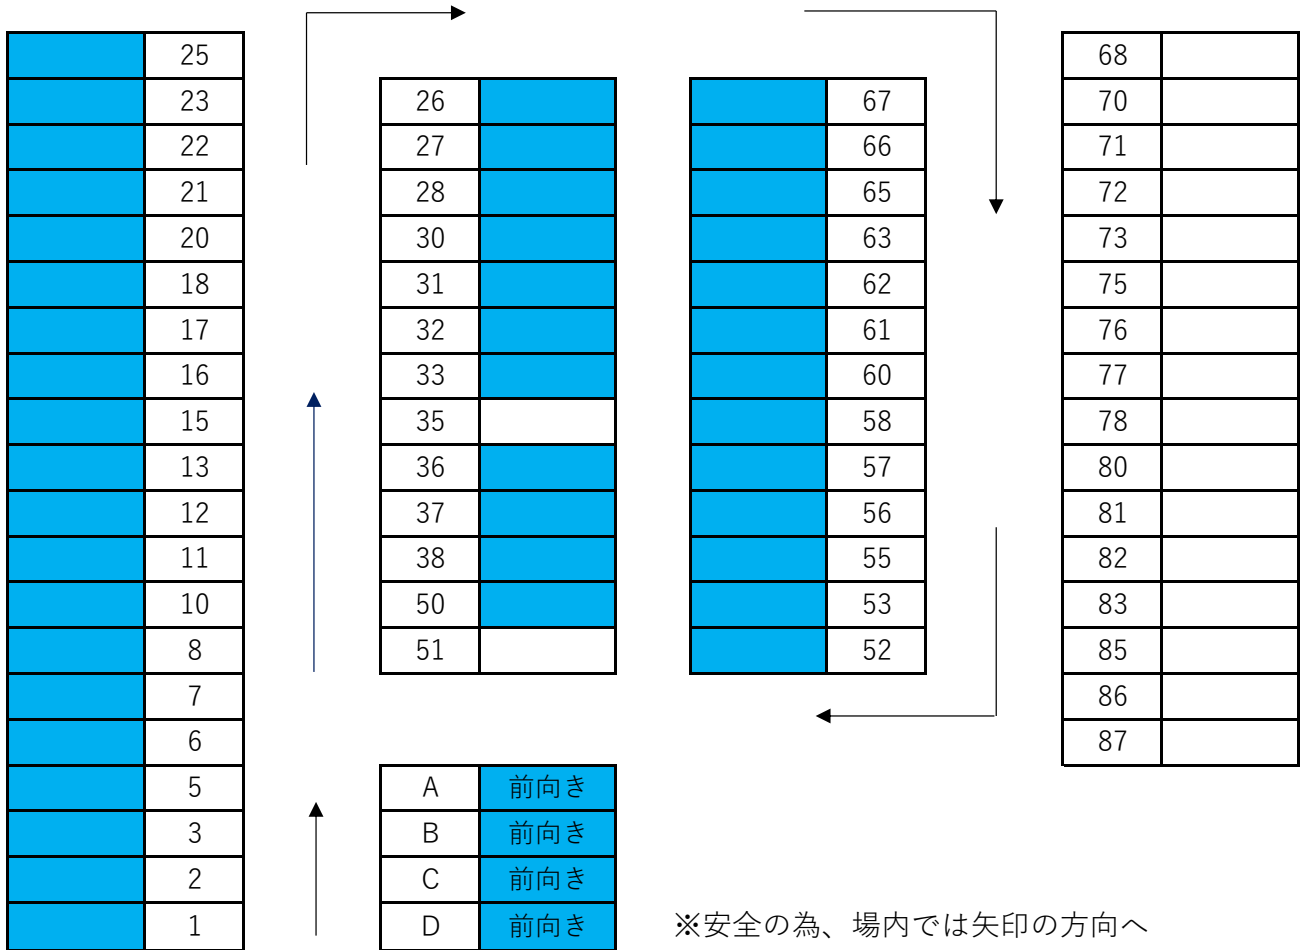

# 駐車場のご案内

お車でお越しの際は、下記駐車場へ駐車ください。

青い車両止め

それ以外の場所は、一般契約者駐車場の為、駐車しないでください

一般契約者の方にご迷惑をおかけしますので、絶対に駐車はしないでください。

駐車されますと今後、駐車場利用が難しくなる場合がございます。

ご理解、ご協力のほどよろしくお願いいたします。

※安全の為、場内では矢印の方向へお進みください。