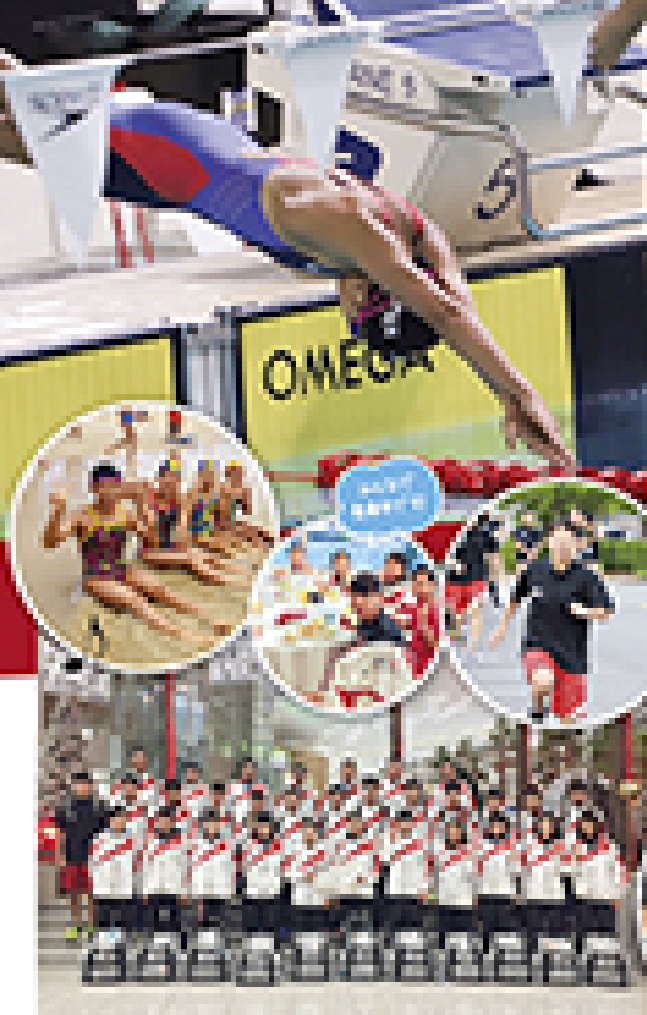

ロールサンドで

コペンちゃんでお弁当

のり巻きで

ロールサンドはふわふわで、お絵かきコペンちゃんも可愛く仕上がります。

お弁当にコペンちゃんを入れるのは簡単です。お弁当にコペンちゃんを入れるのは簡単です。

こどもの日の こいのぼりロール

こいのぼりロールはふわふわで、お絵かきコペンちゃんも可愛く仕上がります。

こいのぼりロールをホットケーキに描くのは簡単です。