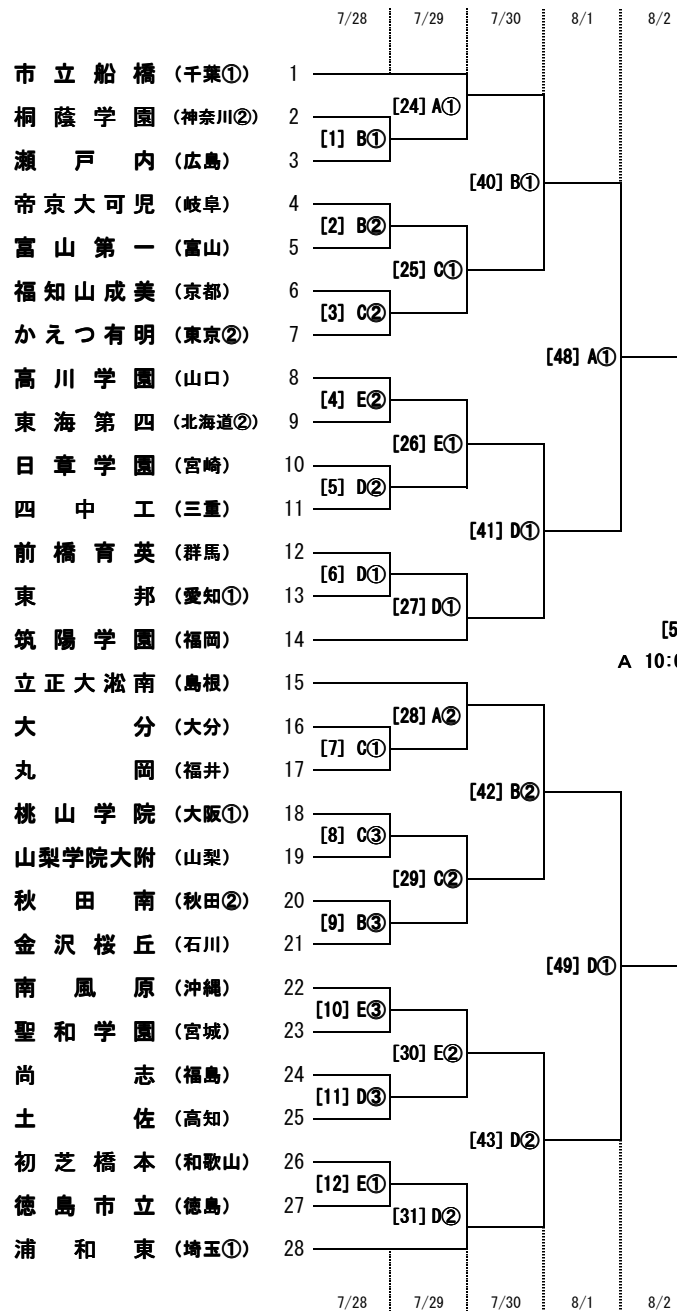

平成23年度全国高等学校総合体育大会サッカー競技大会 組合せ・競技日程・会場割

競技会場		7/27 水	1 7/28 木	2 7/29 金	3 7/30 土	7/31 日	準々 8/1 月	準 8/2 火	決 8/3 水
A	八橋運動公園陸上競技場		・	2	・	休 養 日	2	1	1
B	八橋運動公園球技場		3	・	2		・	1	・
C	八橋運動公園健康広場		3	2	・		・	・	・
D	男鹿総合運動公園陸上競技場		3	2	2		2	・	・
E	OGAマリンパーク球技場		3	2	・		・	・	・
F	西目カントリーパークサッカー場		3	2	2		・	・	・
G	仁賀保グリーンフィールド		2	2	2		・	・	・
H	TDK秋田総合スポーツセンター サッカー場A		3	2	・		・	・	・
I	TDK秋田総合スポーツセンター サッカー場B		3	2	・		・	・	・
試合数 合計 54			23	16	8		4	2	1

区分	試合開始予定時間
1回戦	①10:00 ②12:00 ③15:00
2回戦	①10:00 ②12:00
3回戦	①10:00 ②12:00
準々決勝	①10:00 ②12:00
準決勝	10:00
決勝	10:00