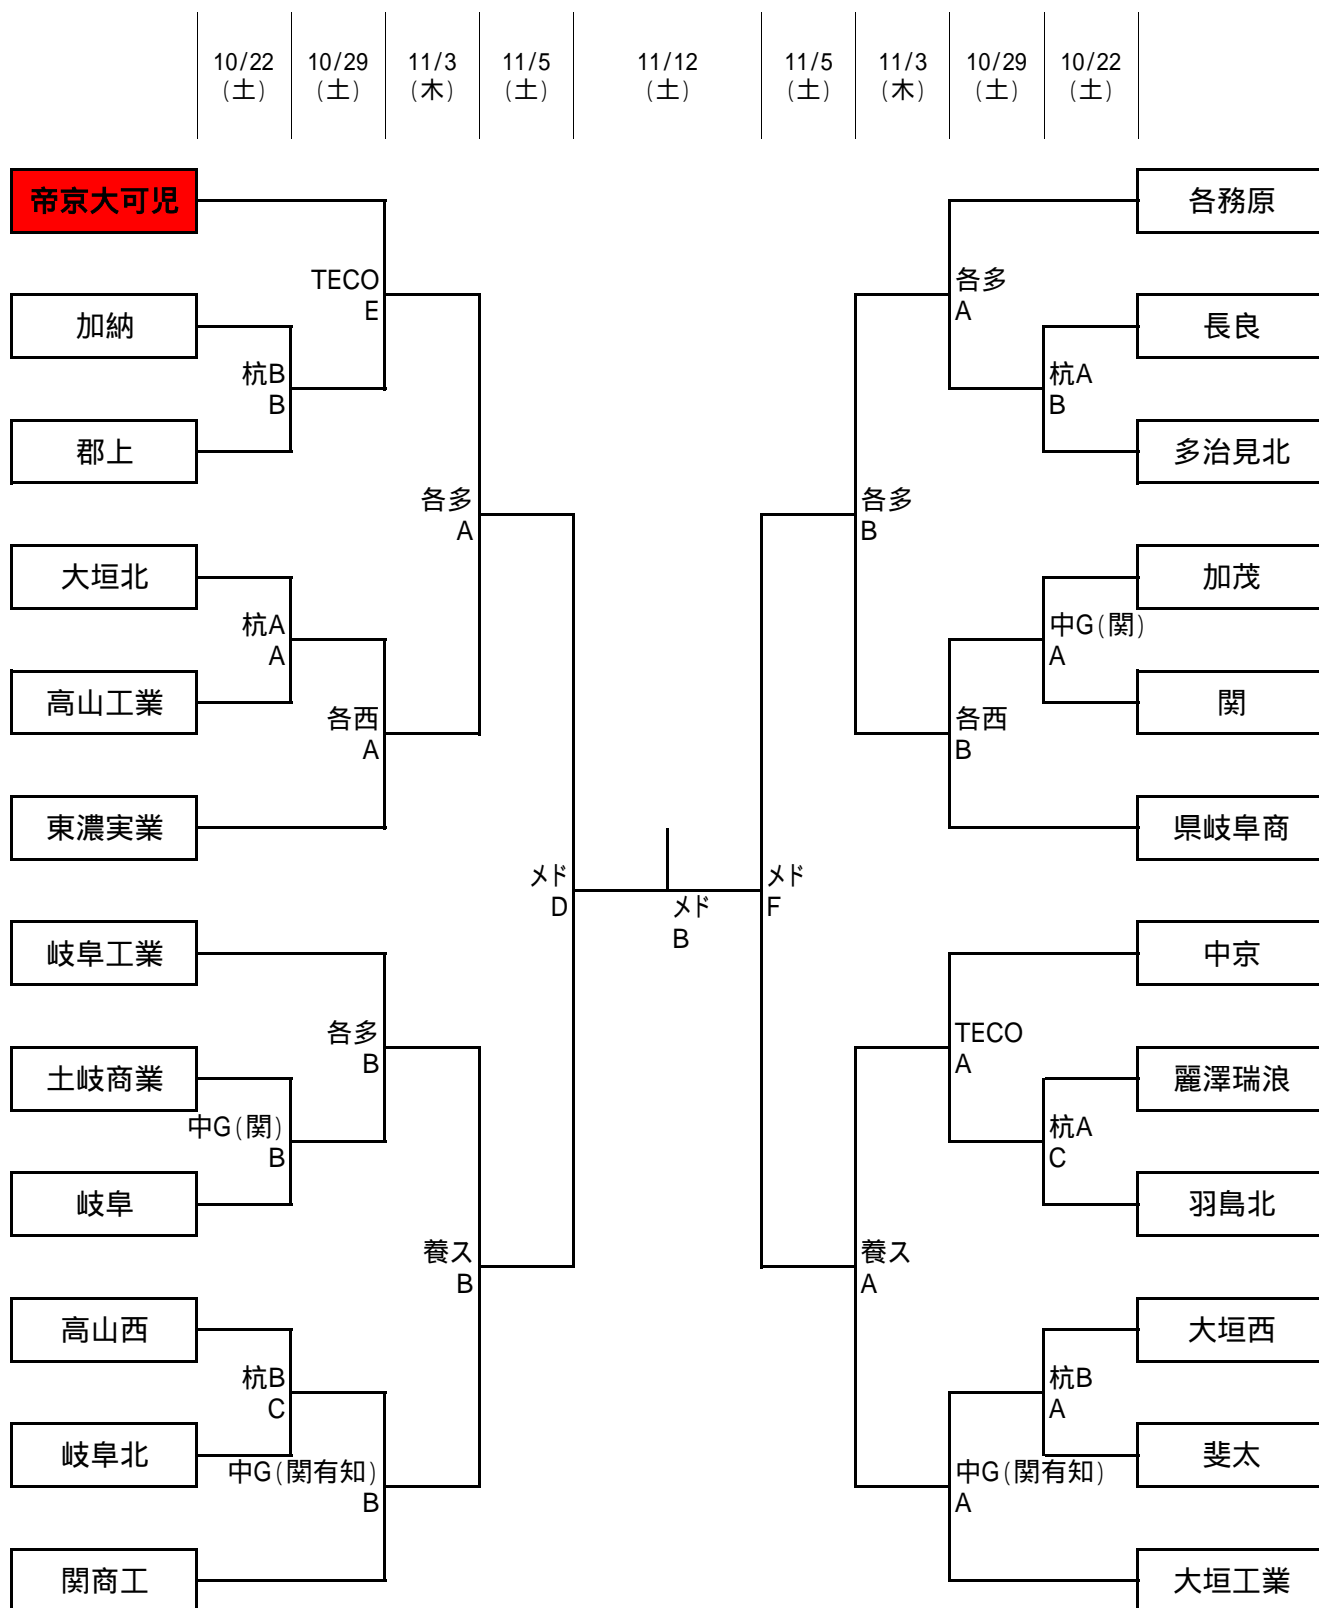

# 第90回 岐阜県高校サッカー選手権大会 トーナメント表

【試合時間】 A 10:00 / B 12:00 / C 14:00 / D 11:00 / E 12:30 / F 13:30 /  
 【場所】 中池GF:中G / 杭瀬川A(大垣北):杭A / 杭瀬川B(加納):杭B / 各務原西:各西  
 / TECO(帝京大可児):TECO / 各務原多目的:各多 / 養老スマイル:養入  
 / メイドウ:メド  
 杭瀬川、中池GFが天候(雨)により開催できない場合は会場変更になります。